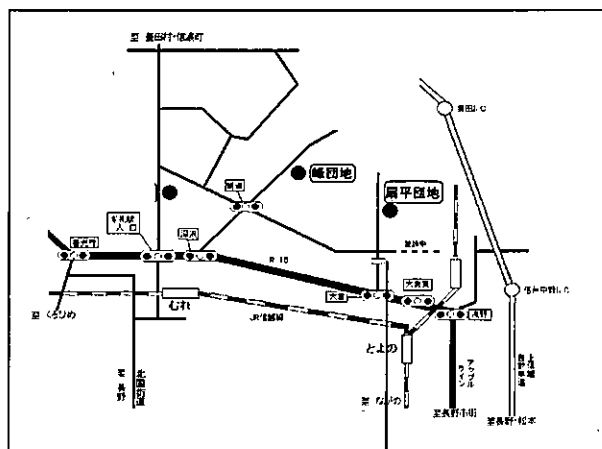

北信五岳を望む一大パノラマ

所在地 上水内郡飯綱町大字赤塩

受付区画数：3区画 地目：宅地 地域指定：なし

設備： 道路／団地内村道に接続 ガス／プロパンガス 水道／町営水道
下水道・し尿／合併処理浄化槽の設置義務（補助有り）

立地条件： JR浅野駅約4.6 Km

しなの鉄道牟礼駅約5.0 Km

三水小学校約4.9 Km

飯綱中学校約4.3 Km

信州中野IC約8.0 Km