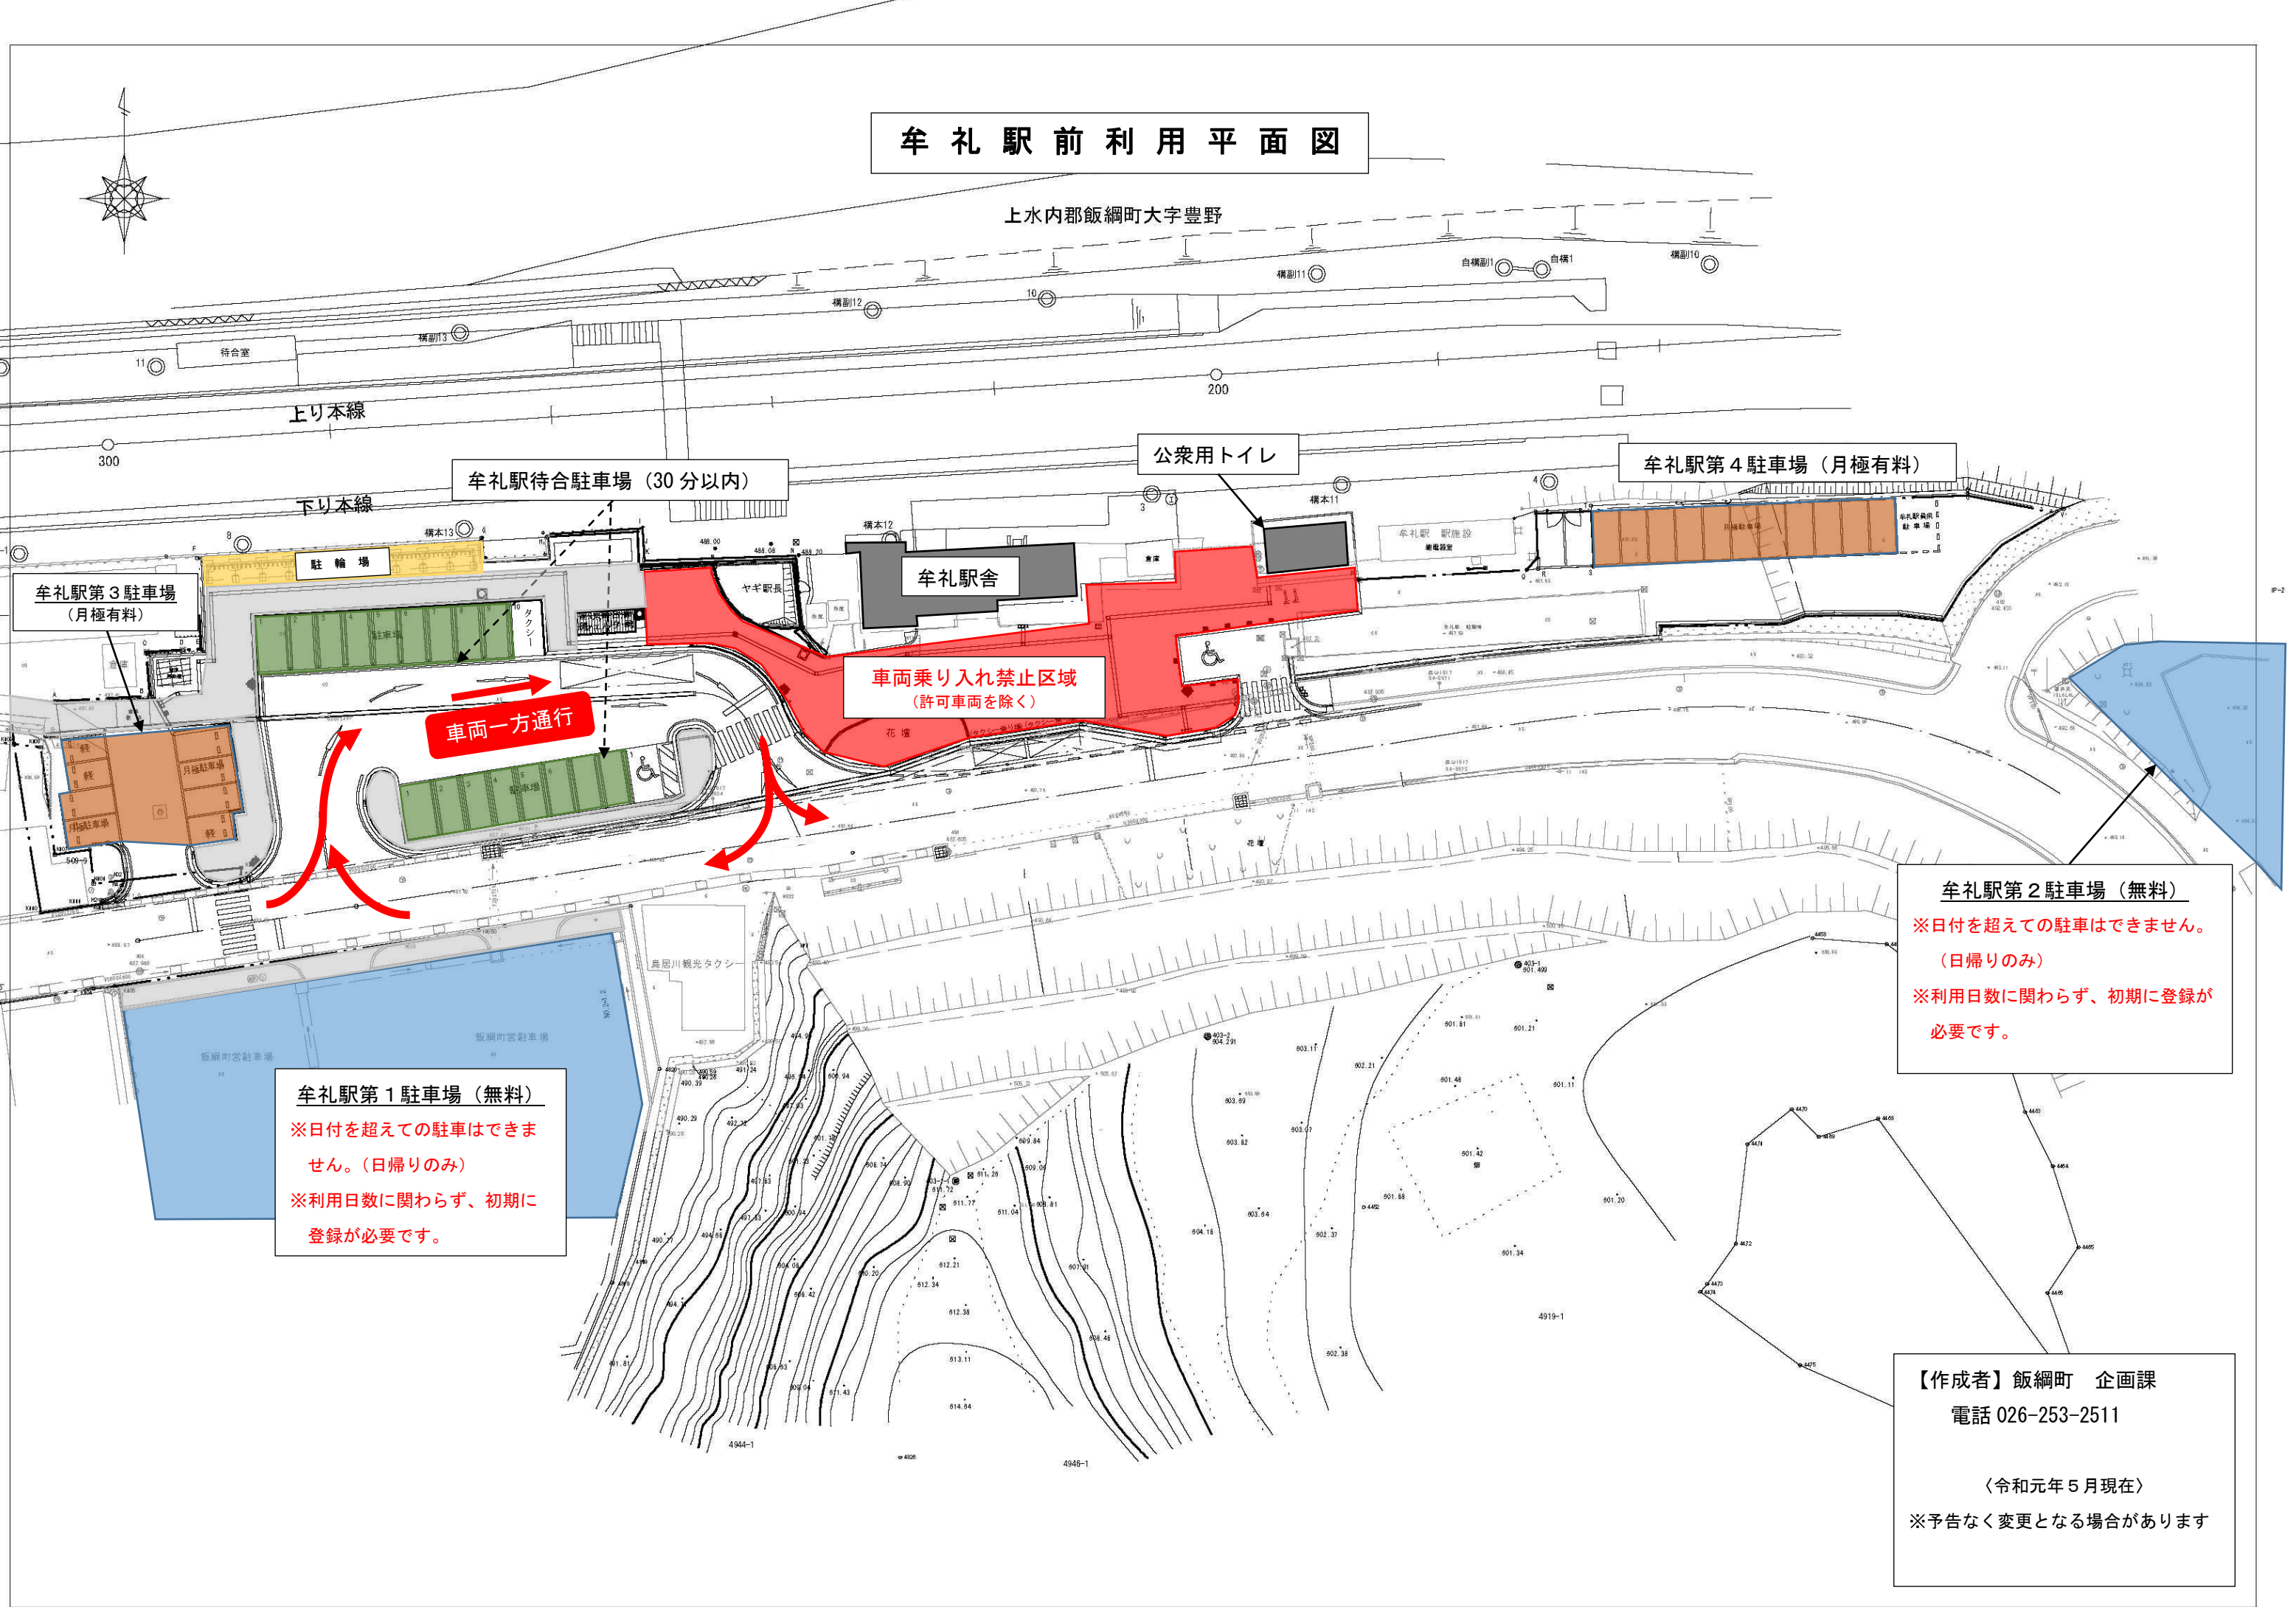

牟礼駅前利用平面図

上水内郡飯綱町大字豊野

牟礼駅第3駐車場
(月極有料)

牟礼駅待合駐車場 (30分以内)

公衆用トイレ

牟礼駅第4駐車場 (月極有料)

車両乗り入れ禁止区域
(許可車両を除く)

車両一方通行

牟礼駅第1駐車場 (無料)
※日付を超えての駐車はできません。(日帰りのみ)
※利用日数に関わらず、初期に登録が必要です。

牟礼駅第2駐車場 (無料)
※日付を超えての駐車はできません。(日帰りのみ)
※利用日数に関わらず、初期に登録が必要です。

【作成者】飯綱町 企画課
電話 026-253-2511

〈令和元年5月現在〉
※予告なく変更となる場合があります