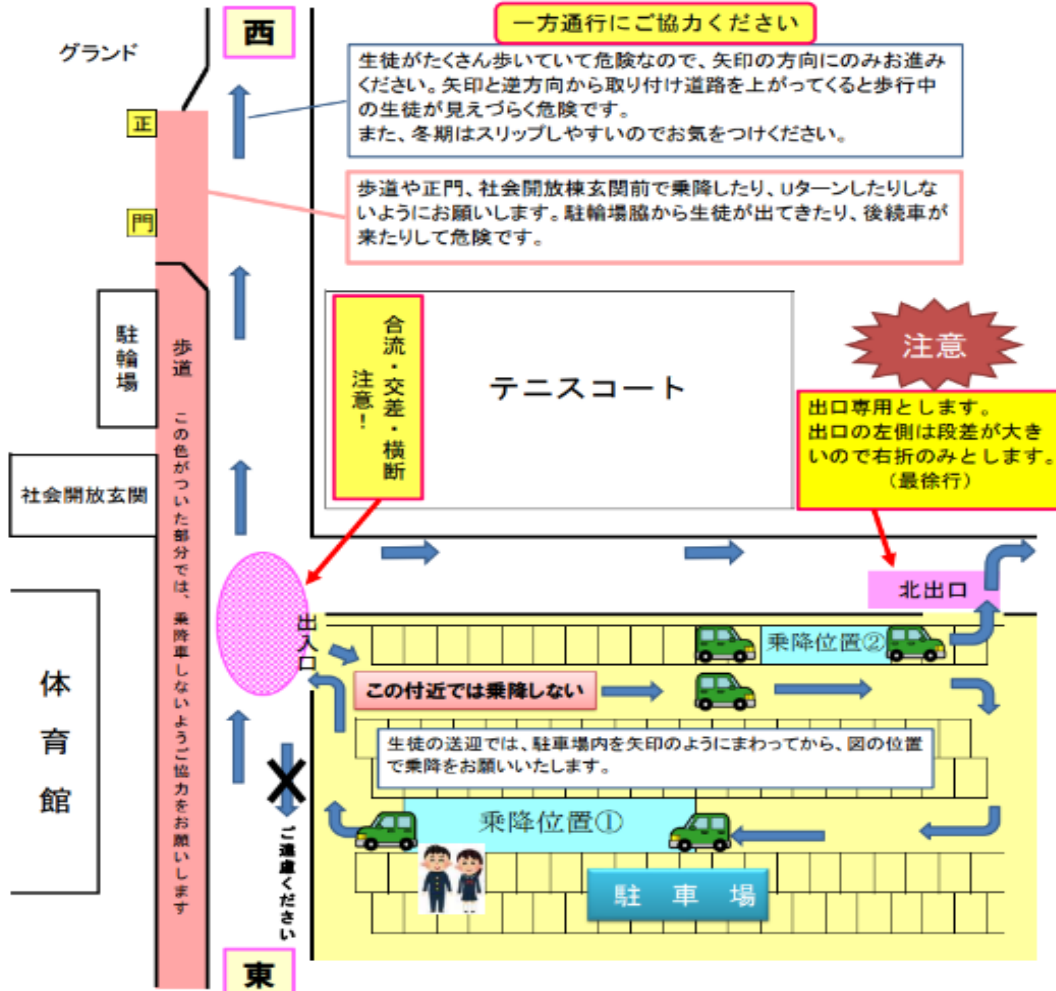

今週は、先生方に生徒の皆さんが安全に登校できるよう街頭指導を行っていただきました。右側通行、横断歩道を渡るなど安全のためのルールを守って登校できていました。また、信号のない横断歩道を横断した際に止まってくれた車に会釈をする姿はとても爽やかでいいなと感じました。

東
共同調理場
進入禁止
門

毎日お子様の送迎をいただいている保護者の皆様には、子どもたちの安全に配慮して上記のような対応をいただき感謝申し上げます。交通安全については学校でも繰り返し指導してまいります。各ご家庭でもご指導をよろしくお願いいたします。