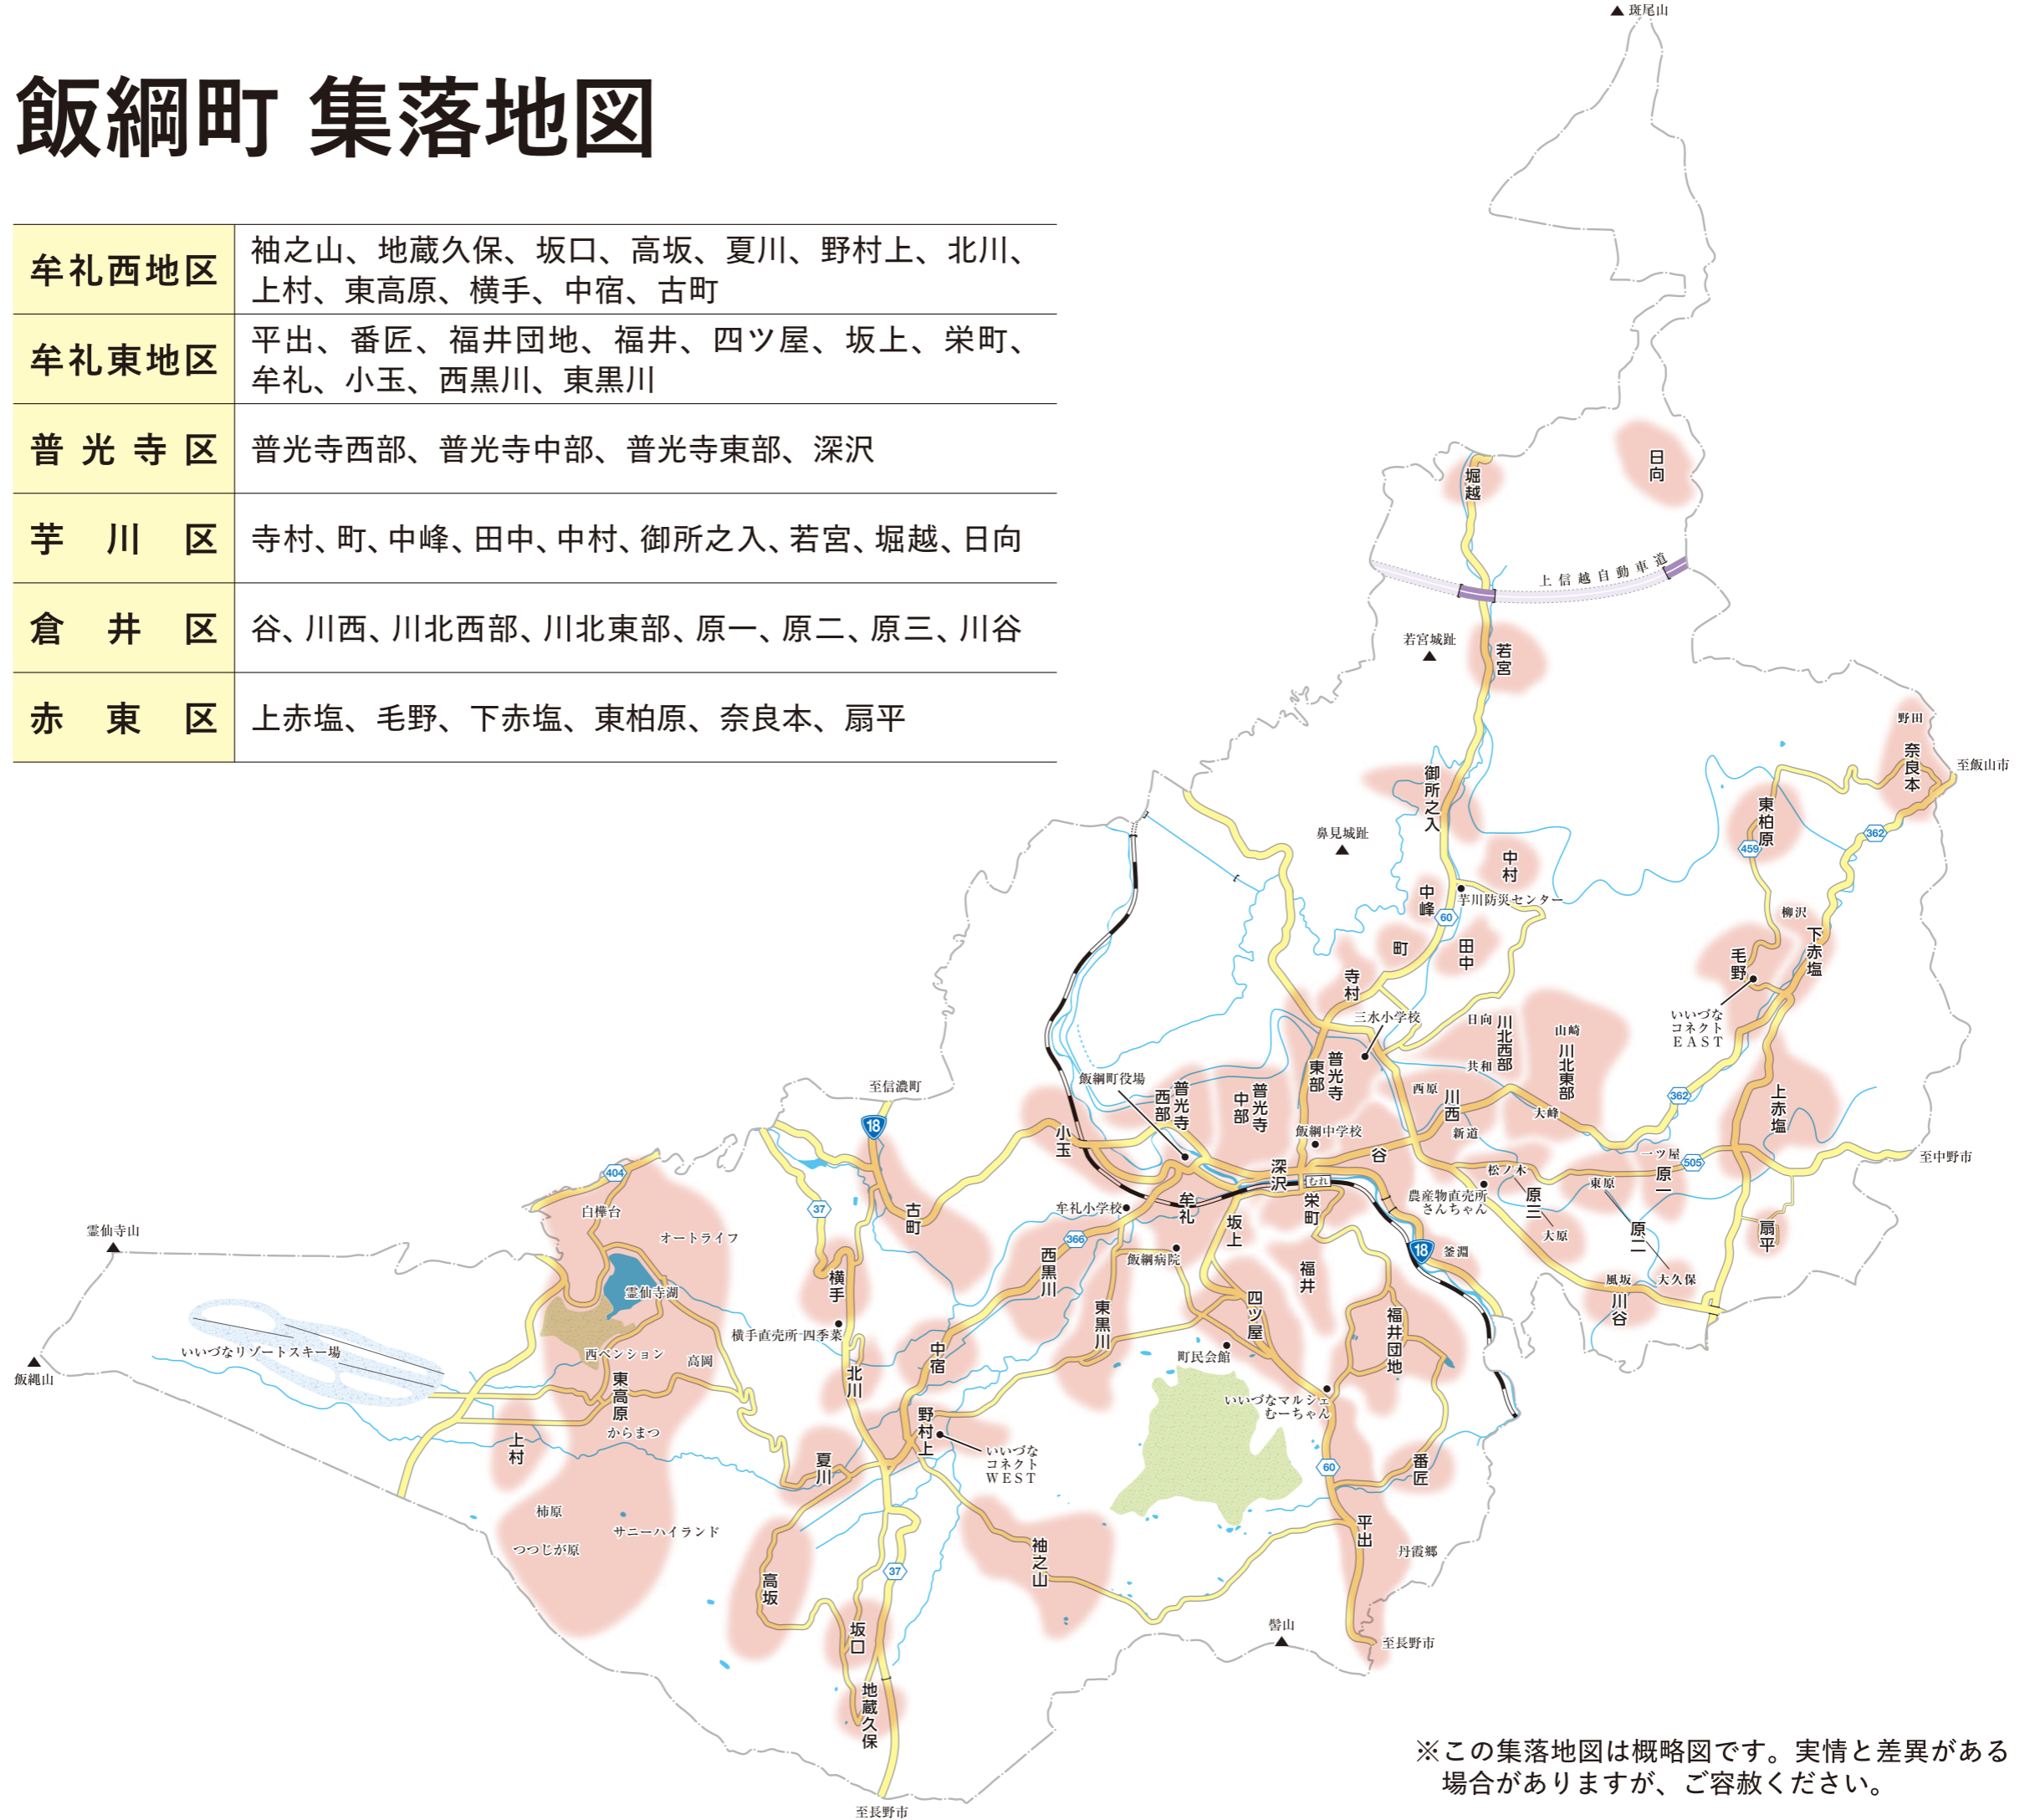

飯綱町 集落地図

牟礼西地区	袖之山、地蔵久保、坂口、高坂、夏川、野村上、北川、上村、東高原、横手、中宿、古町
牟礼東地区	平出、番匠、福井団地、福井、四ツ屋、坂上、栄町、牟礼、小玉、西黒川、東黒川
普光寺区	普光寺西部、普光寺中部、普光寺東部、深沢
芋川区	寺村、町、中峰、田中、中村、御所之入、若宮、堀越、日向
倉井区	谷、川西、川北西部、川北東部、原一、原二、原三、川谷
赤東区	上赤塩、毛野、下赤塩、東柏原、奈良本、扇平

※この集落地図は概略図です。実情と差異がある場合がありますが、ご容赦ください。